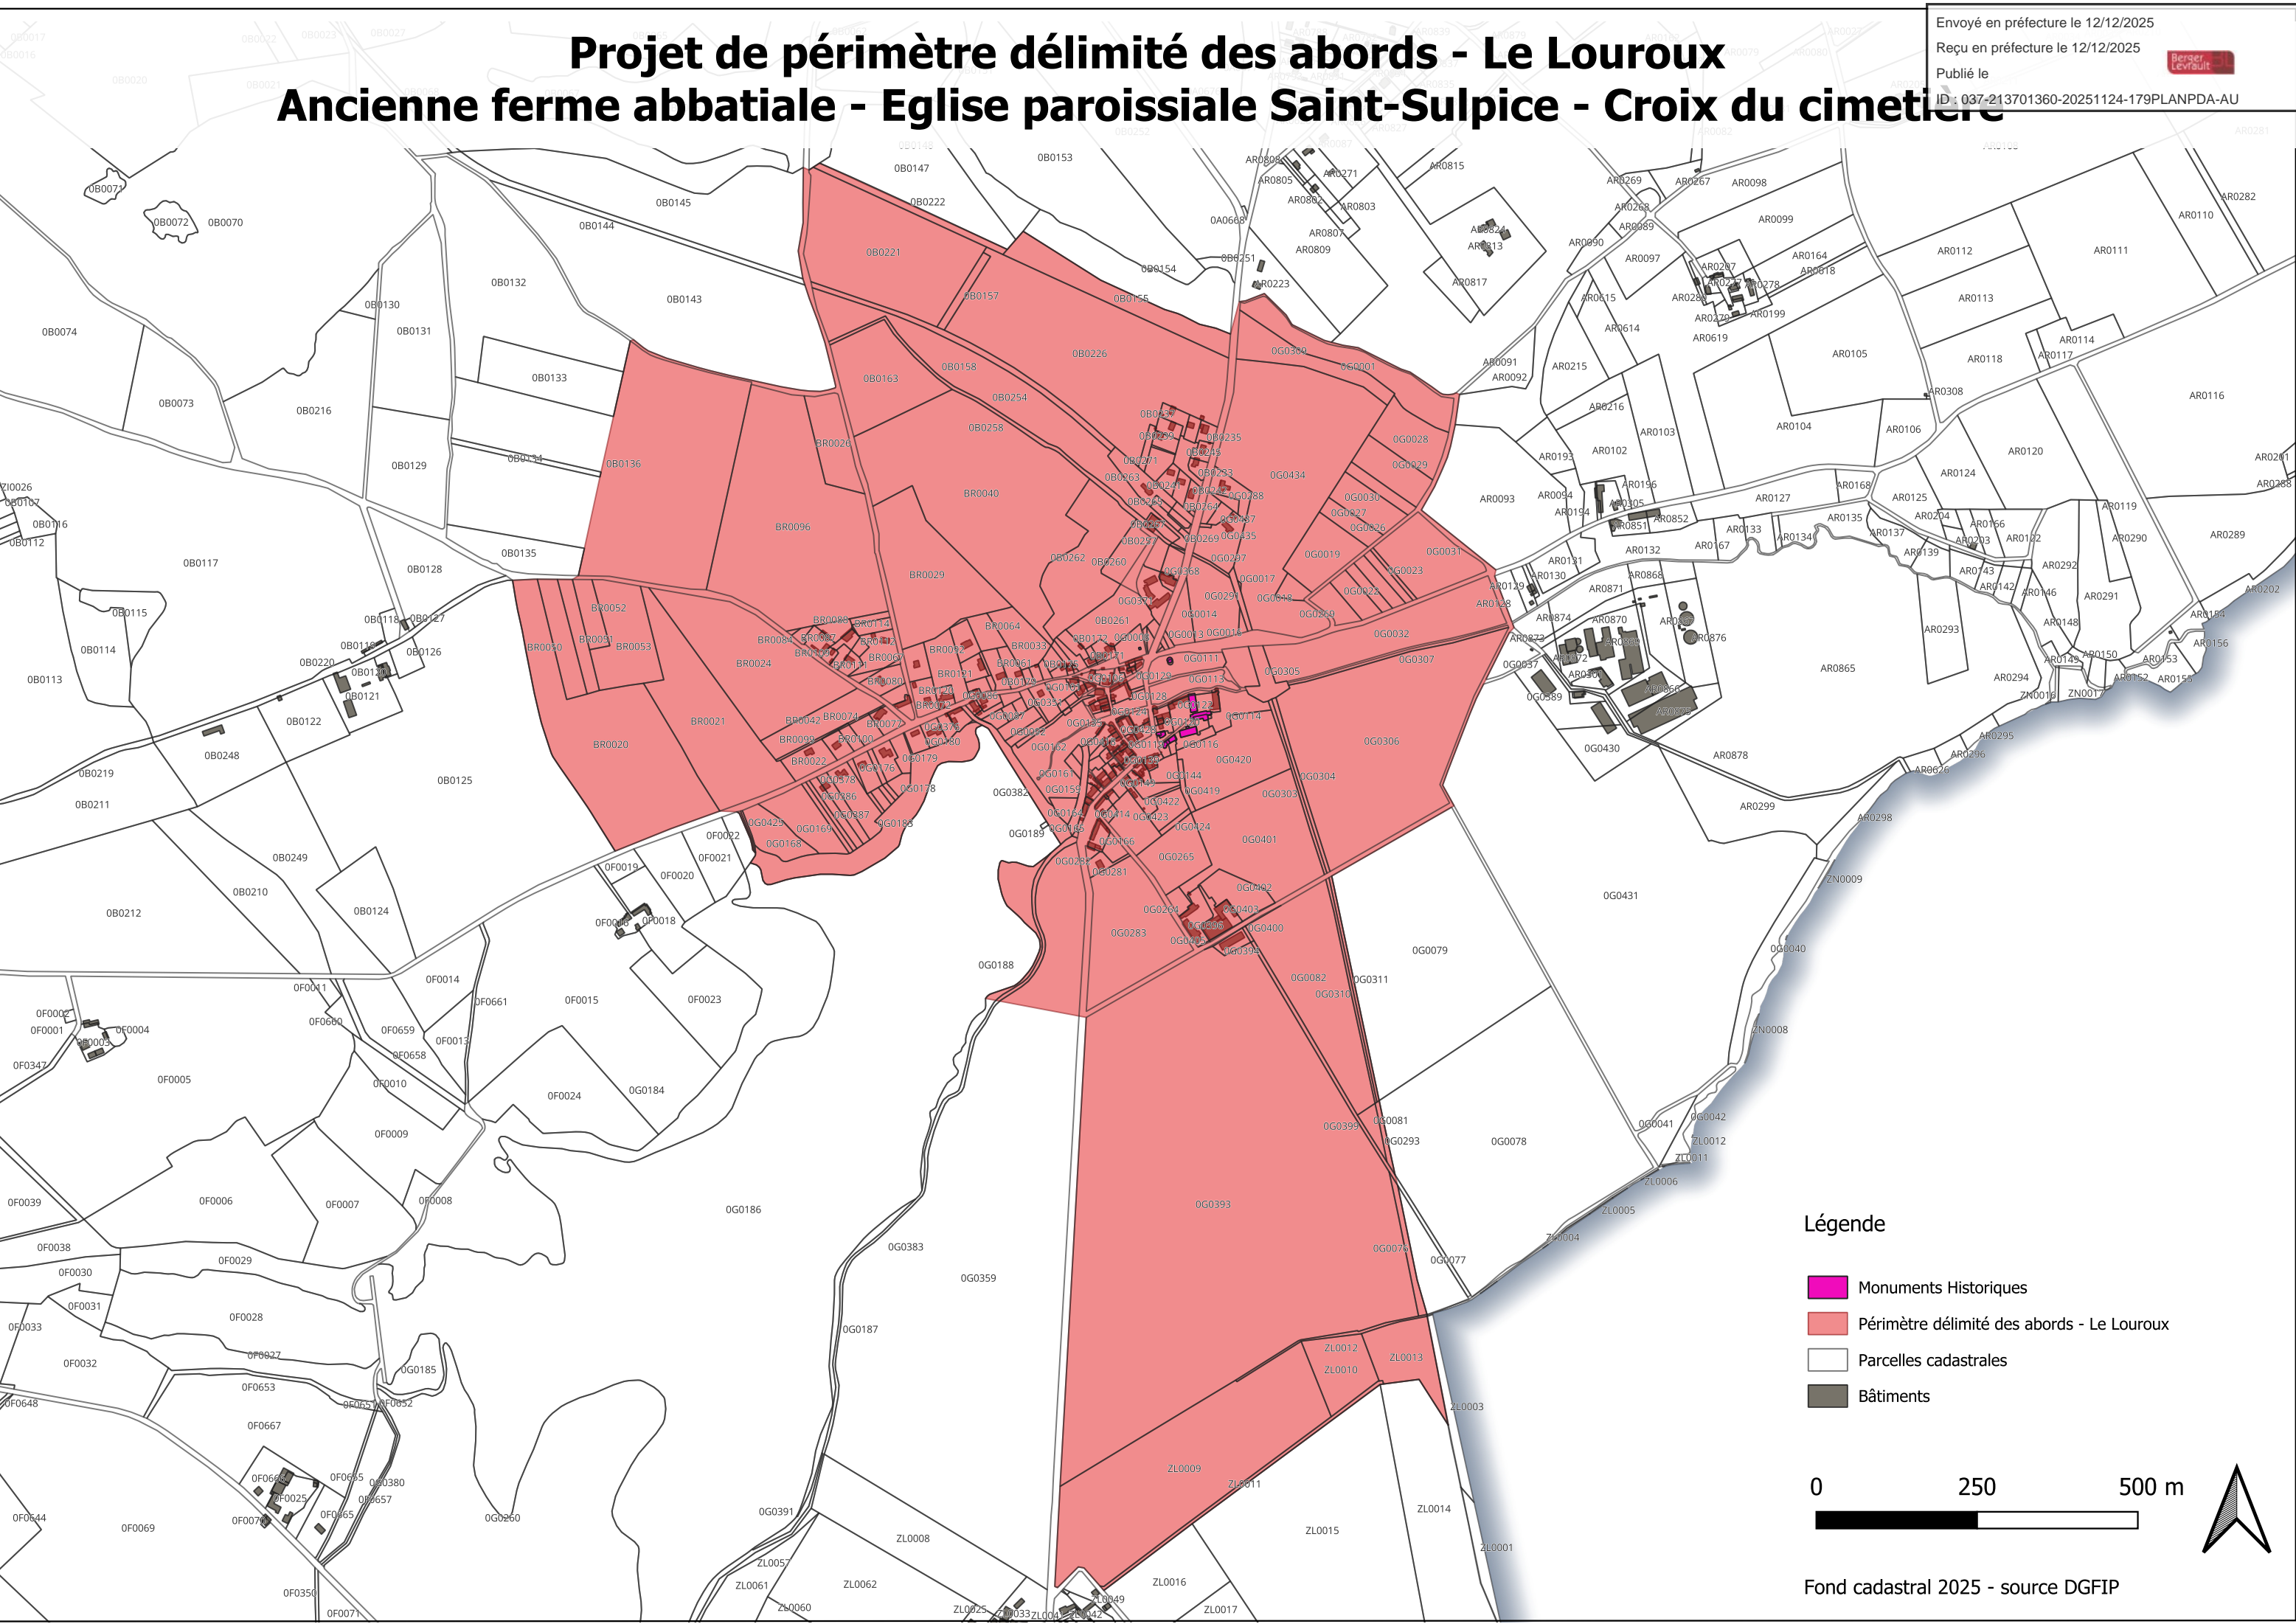

# Projet de périmètre délimité des abords - Le Louroux

## Ancienne ferme abbatiale - Eglise paroissiale Saint-Sulpice - Croix du cimetière

Envoyé en préfecture le 12/12/2025  
Reçu en préfecture le 12/12/2025  
Publié le   
ID : 037-213701360-20251124-179PLANPDA-AU

### Légende

-  Monuments Historiques
-  Périmètre délimité des abords - Le Louroux
-  Parcelles cadastrales
-  Bâtiments